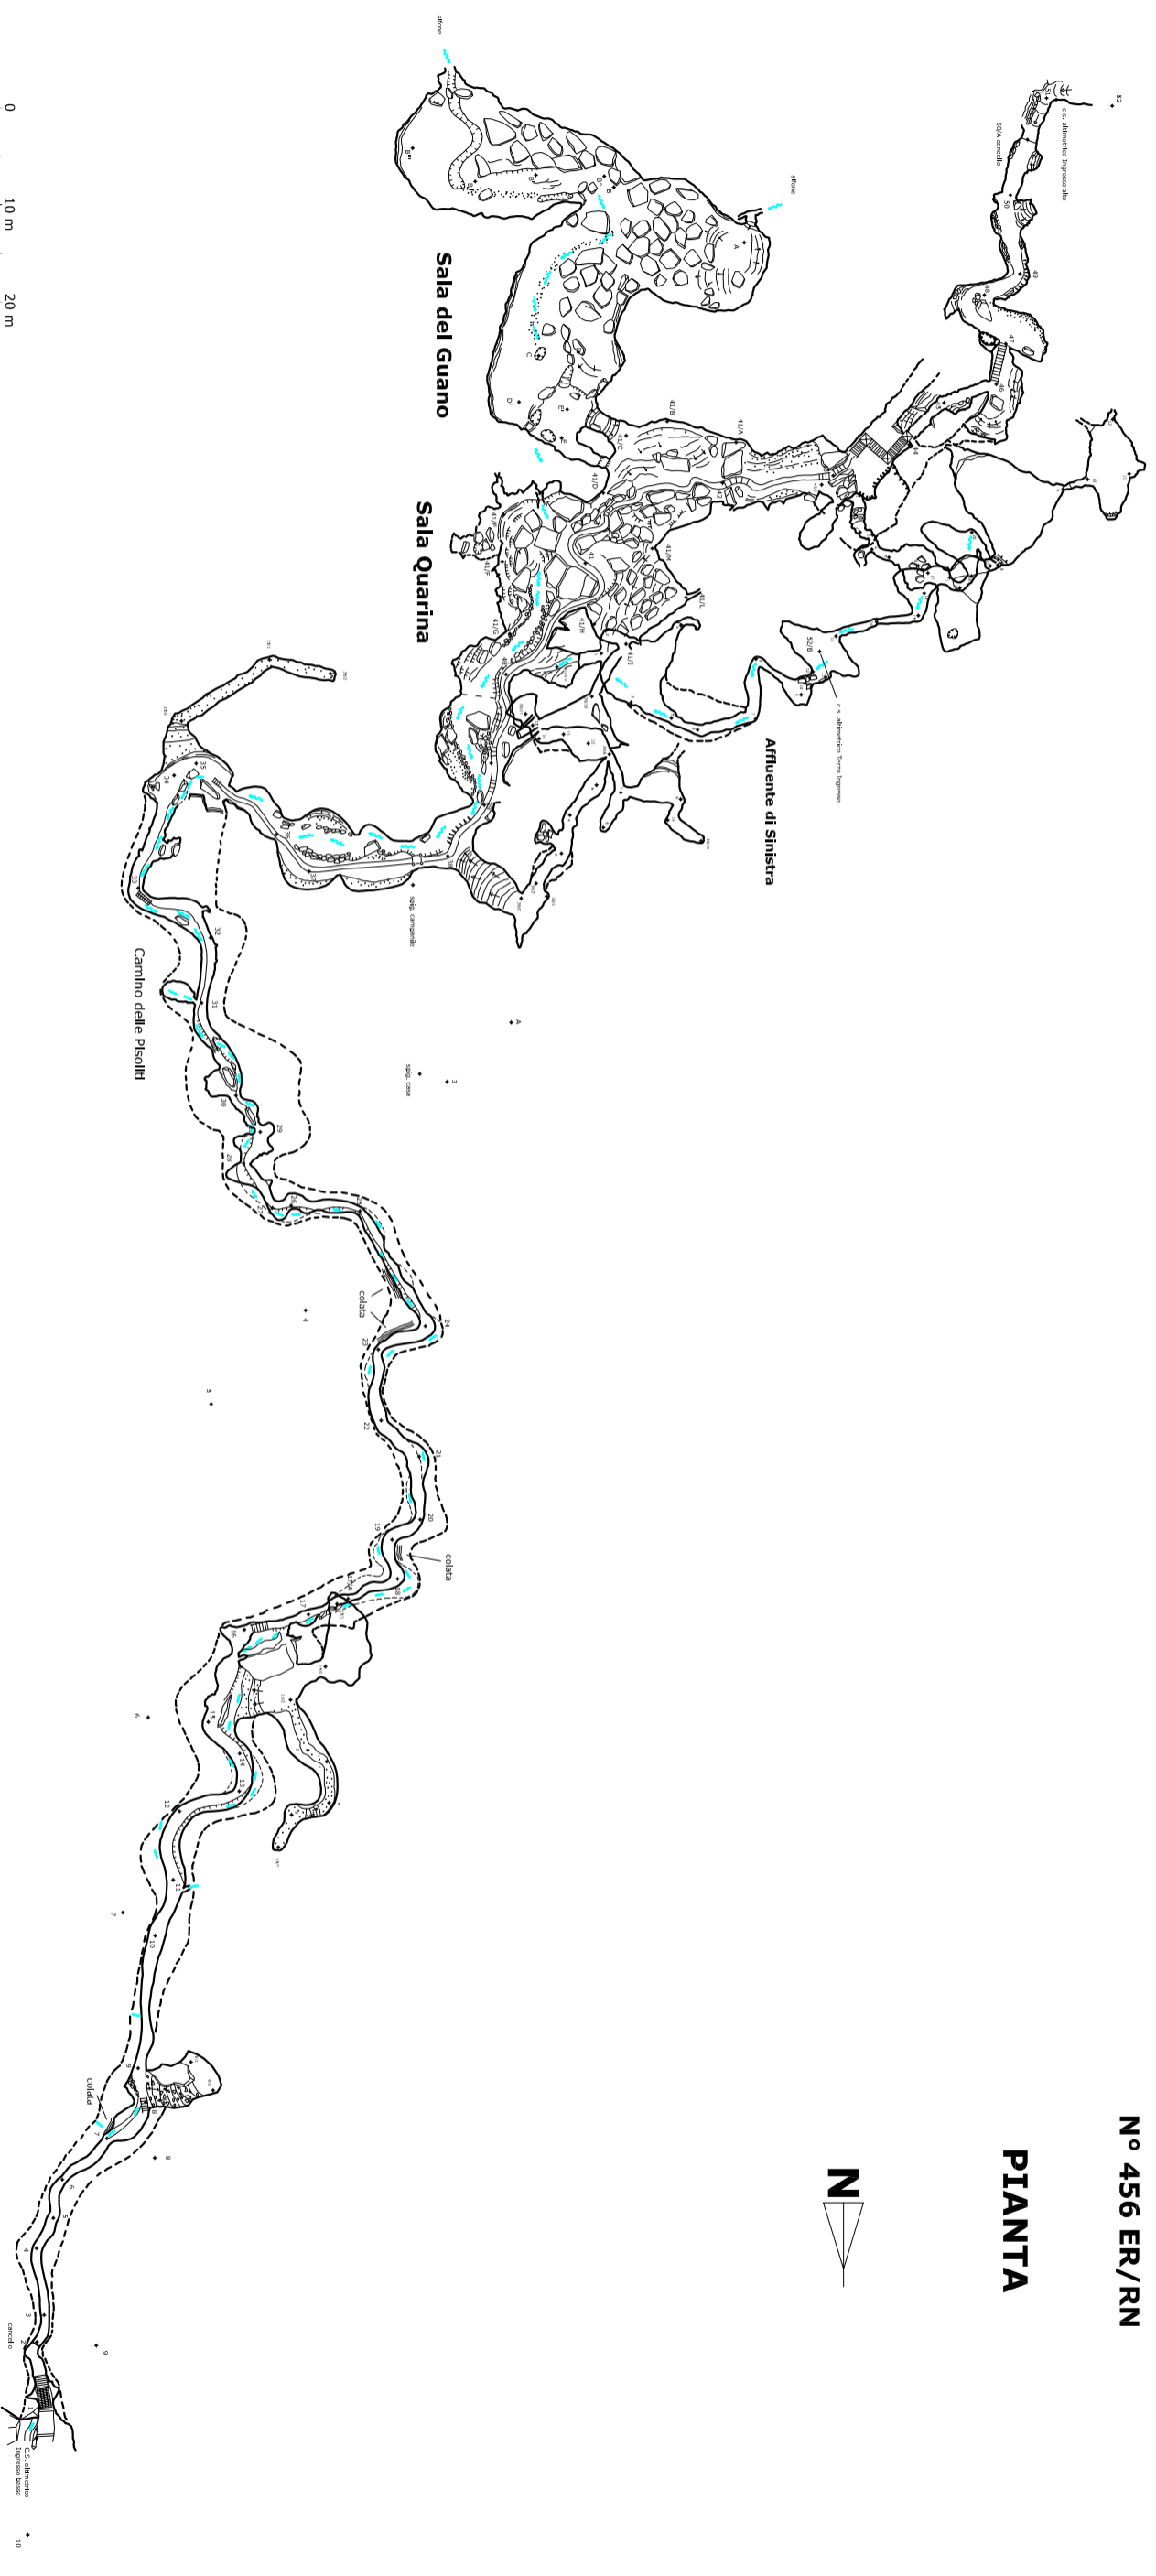

# GROTTA DI ONFERNO

## Onferno - GEMMANO (RN)

N° 456 ER/RN

PIANTA

0 10 m 20 m

REDAZIONE  
RILEVATO GEMMANO 2006